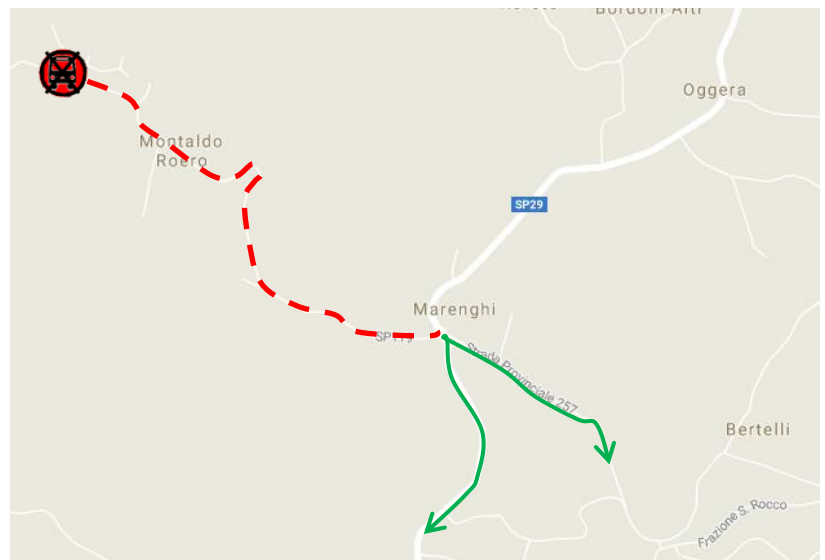

LINEA 50 ALBA - CANALE (Tre Rivi)**MONTALDO ROERO: modifica di percorso per lavori di pavimentazione in Piazza Viglione****FERMATATA SOPPRESSA**

Per consentire l'esecuzione di lavori di pavimentazione in Piazza Viglione a Montaldo Roero, si comunica che

Lunedì 29 Gennaio 2024

la corsa 4702, in partenza alle ore 14:05 da Alba, non transiterà nel centro del paese come illustrato nella cartina sottostante:

Viene pertanto **SOPPRESSA** la fermata:

**MONTALDO ROERO -
PIAZZA ALDO
VIGLIONE**

Gli utenti dovranno pertanto utilizzare la fermata di Borgata Marenghi.